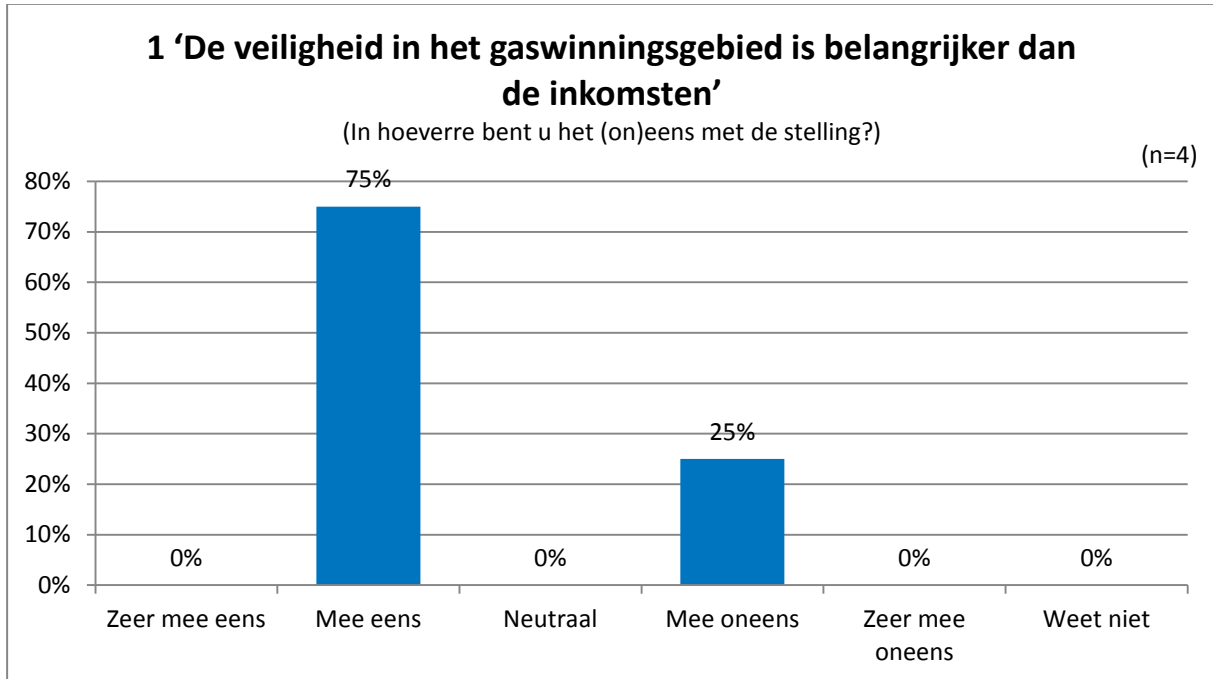

Let op! Laag aantal respondenten!

Deze rapportage bevat onderzoeksresultaten gebaseerd op een laag aantal respondenten. Doordat TIP Beek nog in de kinderschoenen staat kunnen we de representativiteit niet garanderen.

Gasloos Nederland

De aanhoudende aardbevingen in Groningen vragen om de gaskraan verder dicht te draaien.

75% is het (zeer) eens met stelling 1 'De veiligheid in het gaswinningsgebied is belangrijker dan de inkomsten', 25% is het er (zeer) mee oneens. Het meest gekozen antwoord is "Mee eens" (75%).