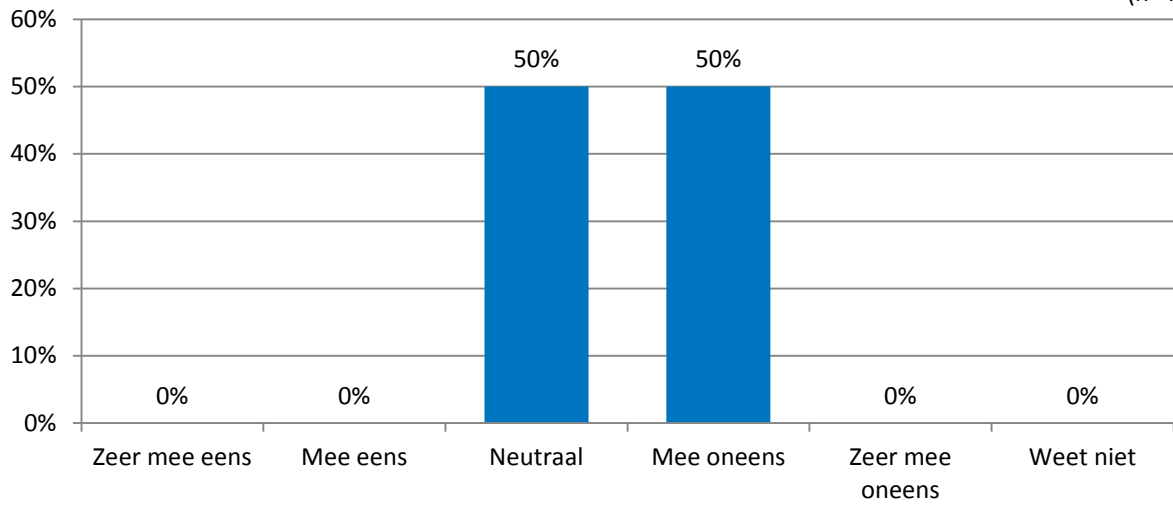

Let op! Laag aantal respondenten!

Deze rapportage bevat onderzoeksresultaten gebaseerd op een laag aantal respondenten. Doordat TIP Beek nog in de kinderschoenen staat kunnen we de representativiteit niet garanderen.

Gasloos Nederland

De aanhoudende aardbevingen in Groningen vragen om de gaskraan verder dicht te draaien.

75% is het (zeer) eens met stelling 1 'De veiligheid in het gaswinningsgebied is belangrijker dan de inkomsten', 25% is het er (zeer) mee oneens. Het meest gekozen antwoord is "Mee eens" (75%).

2 'Ik ben bereid om meer geld te betalen voor gas uit het buitenland?'

(In hoeverre bent u het (on)eens met de stelling?)

(n=4)

Nederland staat aan het begin van een operatie om gasvrij te worden. Zeven miljoen huishoudens gebruiken momenteel aardgas. De bedoeling is dat het grootste deel hiervan vanaf 2030 de energie niet meer uit aardgas haalt. Per gezin komen de kosten gemiddeld neer op €20.000 om je huis energieneutraal te maken.