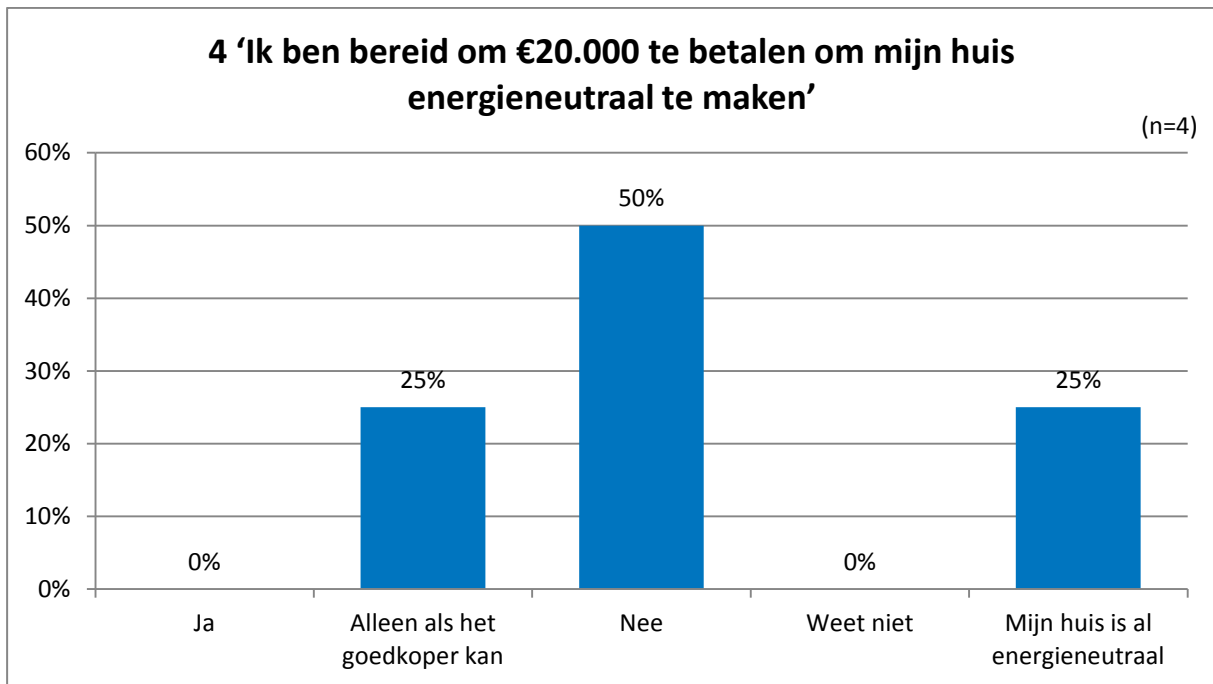

50% antwoordt "Nee" op stelling 4 'Ik ben bereid om €20.000 te betalen om mijn huis energieneutraal te maken'.