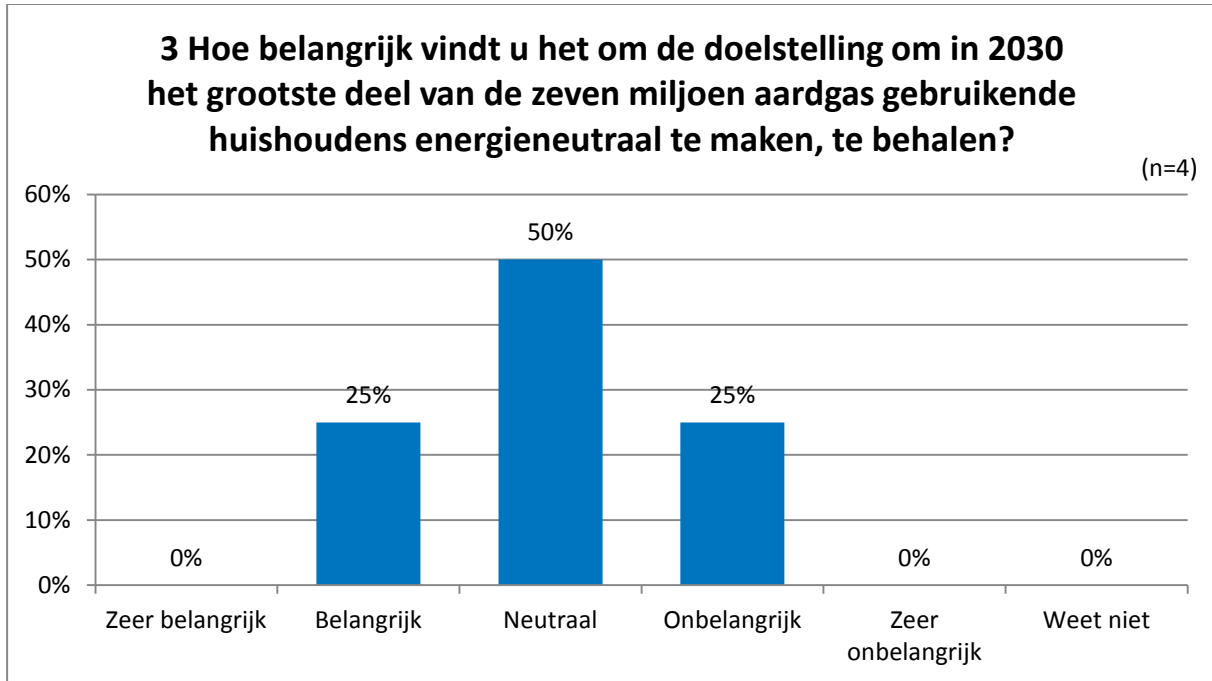

Let op! Laag aantal respondenten!

Deze rapportage bevat onderzoeksresultaten gebaseerd op een laag aantal respondenten. Doordat TIP Beek nog in de kinderschoenen staat kunnen we de representativiteit niet garanderen.

Gasloos Nederland

De aanhoudende aardbevingen in Groningen vragen om de gaskraan verder dicht te draaien.

75% is het (zeer) eens met stelling 1 'De veiligheid in het gaswinningsgebied is belangrijker dan de inkomsten', 25% is het er (zeer) mee oneens. Het meest gekozen antwoord is "Mee eens" (75%).

2 'Ik ben bereid om meer geld te betalen voor gas uit het buitenland?'

(In hoeverre bent u het (on)eens met de stelling?)

(n=4)

Nederland staat aan het begin van een operatie om gasvrij te worden. Zeven miljoen huishoudens gebruiken momenteel aardgas. De bedoeling is dat het grootste deel hiervan vanaf 2030 de energie niet meer uit aardgas haalt. Per gezin komen de kosten gemiddeld neer op €20.000 om je huis energieneutraal te maken.